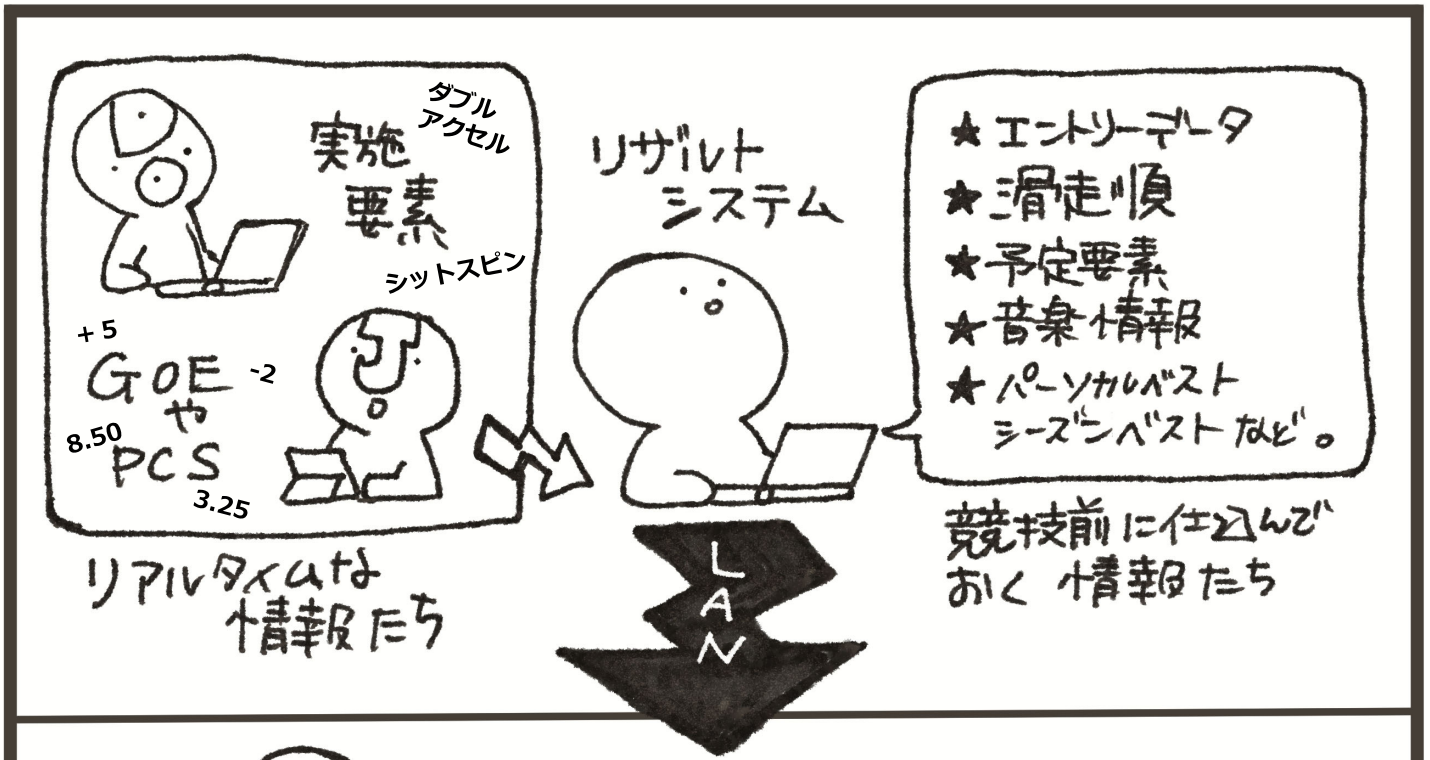

いろいろなところに配信しています

サーバからいろいろなところへ！

MIS

マルチメディア
インフォメーション
システム

一番最速の速報的なもの。

テレビ放送されるような大きな大会のときにはいろいろな場所に端末を設置します。

アナウンス席や、進行席、記者さんのお部屋、選手の控室、バックヤード、テレビ局の中継車などなど。

ライブリザルト

得点表示と同時にリザルトサイトに結果が表示されます！
グループ練習、整氷中などいま何をしているのかもわかります。
国際大会、JSF主催大会、一部ローカル大会で稼働しているので見てみてね！

このサイトから競技中のものは見ることができます。

スマホでも見れます。

テレビ

演技中に出てくる情報も会場から送っているデータから出ています！
ぜひ注目してみてくださいね！